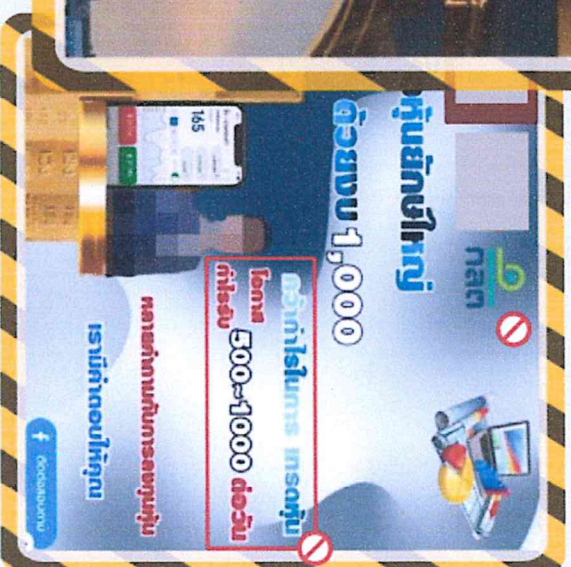

จับผิดกสท โทรคมนาคม ก.ล.ต.

- ⊘ แอฉางซื้อ/ไลไฟ้ ของ ก.ล.ต. หน่วงงาน และบริษัทในตลาตทุน
- ⊘ ลนทุนน้อย ผลิตอบแทนสูง

- ⊘ แอฉางเป็นโปรแกรมเมอร์/บุคลากรในตลาตทุน มี ก.ล.ต. รับรอง
- ⊘ ตั้งชื่อ website หรือ facebook ไล้ล้เศียงกับบริษัทที่อยู่ ภายใต้การกำกับดูแลของ ก.ล.ต.
- ⊘ มีผู้ช่วยเหลือขายทุแล เสียงขาดทุนน้อย
- ⊘ ให้แอดไล้ (Line) เพื่อคุยต่อ